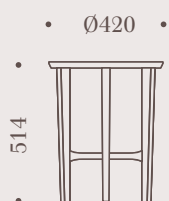

• 940 / 1240 / 1440 / 1640 / 1840 / 2040 •

• 2040 • 250 •

1. Matrača platforma

• 1400 / 1700 / 1900 / 2100 / 2300 / 2500 • ••23

2. Sienas panelis

• 1400 / 1700 / 1900 / 2100 / 2300 / 2500 • ••45

3. Sienas panelis (tapsēts)

4. Galdinš

5. Spogulis ar plauktu

1. Matrača platforma

Izmērs (size)	900x2000	1200x2000	1400x2000	1600x2000	1800x2000	2000x2000
Lakots / balināts ozols Lacquered / bleached oak	469 €	483 €	488 €	493 €	497 €	528 €

*Matracis nav iekļauts cenā!

2. Pie sienas stiprināms panelis

Izmērs (size)	900 (1400)	1200 (1700)	1400 (1900)	1600 (2100)	1800 (2300)	2000 (2500)
Lakots / balināts ozols Lacquered / bleached oak	160 €	183 €	201 €	214 €	229 €	242 €