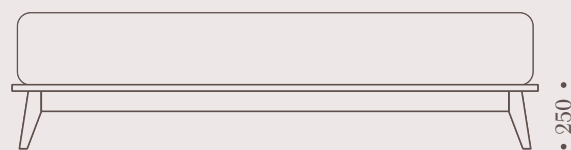

• 940 / 1240 / 1440 / 1640 / 1840 / 2040 •

• 2040 • 250 •

1. Matrača platforma

• 1400 / 1700 / 1900 / 2100 / 2300 / 2500 • ••23

2. Sienas panelis

• 1400 / 1700 / 1900 / 2100 / 2300 / 2500 • ••45

3. Sienas panelis (tapsēts)

4. Galdinš

5. Spogulis ar plauktu

1. Matrača platforma

Izmērs (size)	900x2000	1200x2000	1400x2000	1600x2000	1800x2000	2000x2000
Lakots / balināts ozols Lacquered / bleached oak	469 €	483 €	488 €	493 €	497 €	528 €

*Matracis nav iekļauts cenā!

2. Pie sienas stiprināms panelis

Izmērs (size)	900 (1400)	1200 (1700)	1400 (1900)	1600 (2100)	1800 (2300)	2000 (2500)
Lakots / balināts ozols Lacquered / bleached oak	160 €	183 €	201 €	214 €	229 €	242 €