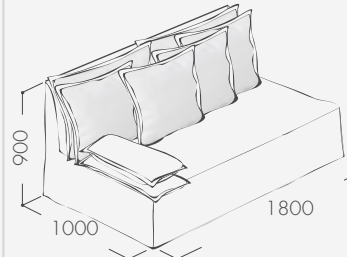

Mitau modulis - 1800

Module - 1800

Standarta auduma apdare
Standard textile finish

795 €