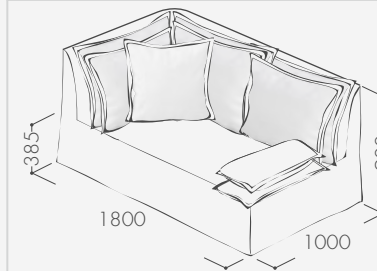

Mitau kreisais stūris

Right corner

Standarta auduma apdare
Standard textile finish

878 €