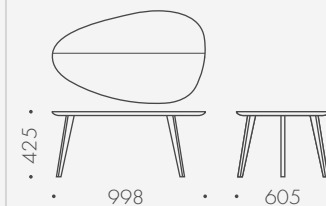

Lapa žurnālgalds

Coffee table "Lapa"

Lakots/balināts ozols
Lacquered bleached oak

185 €

Ozols - krāsots melns
Oak - black

204 €

Ozols - krāsots balts
Oak - white

222 €

Riekstkoks
Walnut

234 €

Piezīmes:

*Cenas norādītas ar PVN

*Cenas var tikt mainītas bez iepriekšēja brīdinājuma

NM Spice Home - Jaunmoku 13, Rīga; +371 6779 8164; ✉spice@oak.lv

NM Decco Centrs - Katlakalna iela 6D, Rīga; +371 6728 5460; ✉decco@oak.lv

www.naktsmebeles.lv

Nakts Mēbeles®