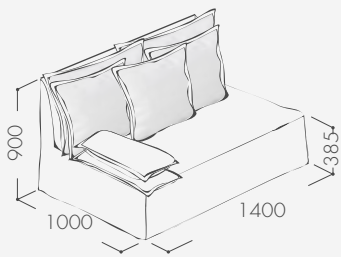

Mitau modulis - 1400

Module - 1400

Standarta auduma apdare
Standard textile finish

705 €