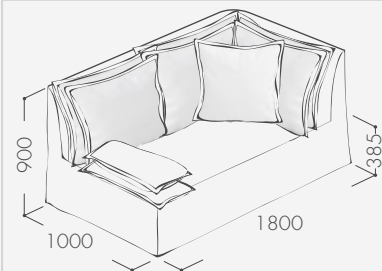

## Mitau labais stūris

Left corner

Standarta auduma apdare  
Standard textile finish

878 €