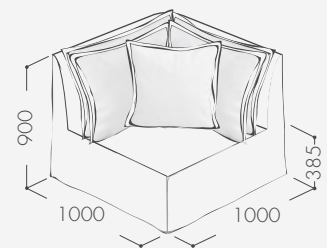

## Mitau mazais stūris

Small corner

Standarta auduma apdare  
Standard textile finish

593 €