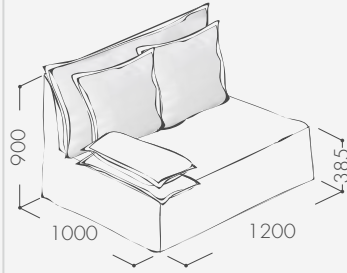

Mitau modulis - 1200

Module - 1200

Standarta auduma apdare
Standard textile finish

645 €