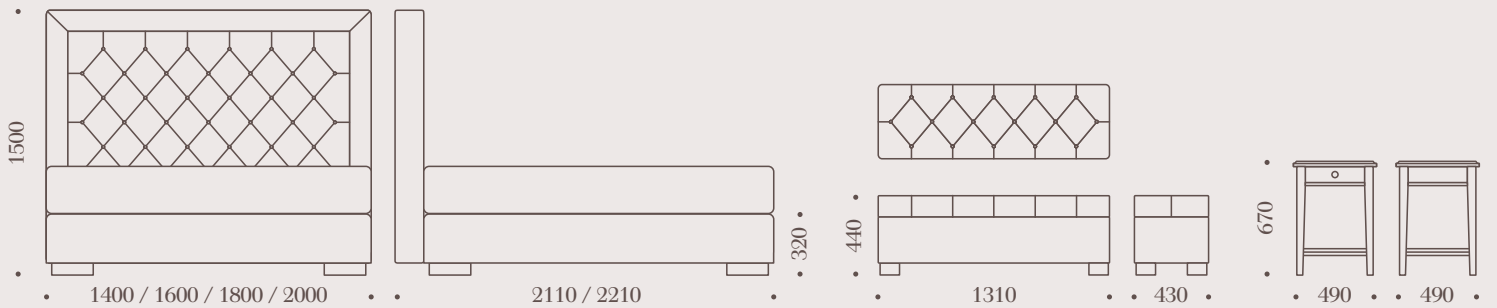

Angela

1. Gulta

2. Pufs ar vāku

3. Rebecca naktskapis

4. Rebecca kumode

5. Rebecca skapis ar 2 durvīm

6. Rebecca skapis ar 3 durvīm

1. Gulta / Bed

Izmērs / size	120x200	140x200	160x200	180x200	200x200	... x 210
“Wooly” vilnas apdare	-	-	1704€	1782€	1862€	+ 71 €
“Velvet” samta apdare	-	-	1352€	1405€	1459€	+ 71 €

*Citu audumu apdarē iespējama piemaksa!