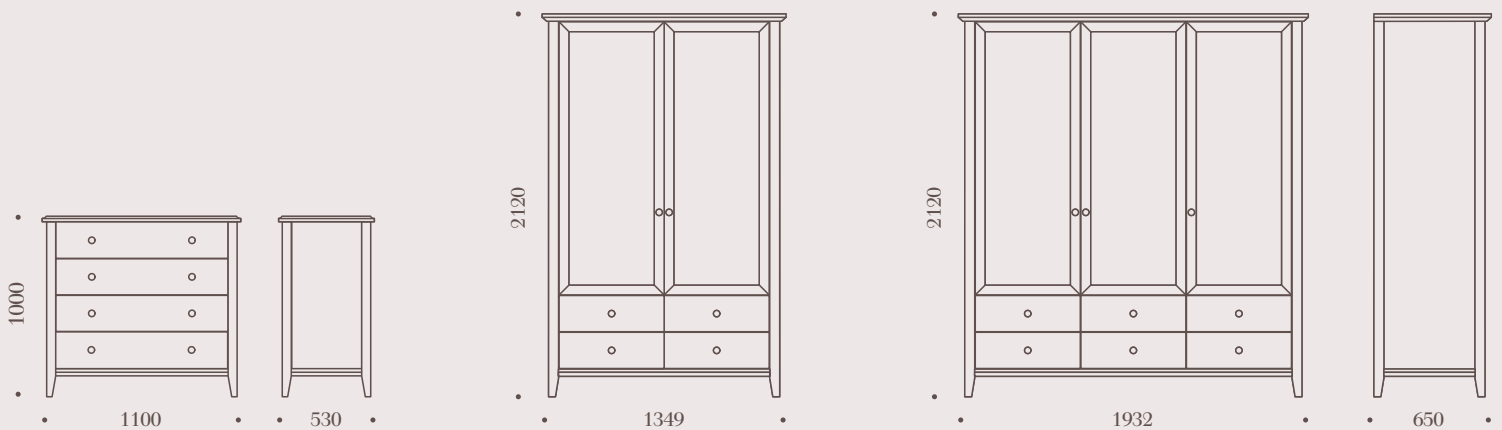

Angela

1. Gulta

2. Pufs ar vāku

3. Rebecca naktskapis

4. Rebecca kumode

5. Rebecca skapis ar 2 durvīm

6. Rebecca skapis ar 3 durvīm

1. Gulta / Bed

Izmērs / size	120x200	140x200	160x200	180x200	200x200	... x 210
“Wooly” vilnas apdare	-	-	1704€	1782€	1862€	+ 71 €
“Velvet” samta apdare	-	-	1352€	1405€	1459€	+ 71 €

*Citu audumu apdarē iespējama piemaksa!