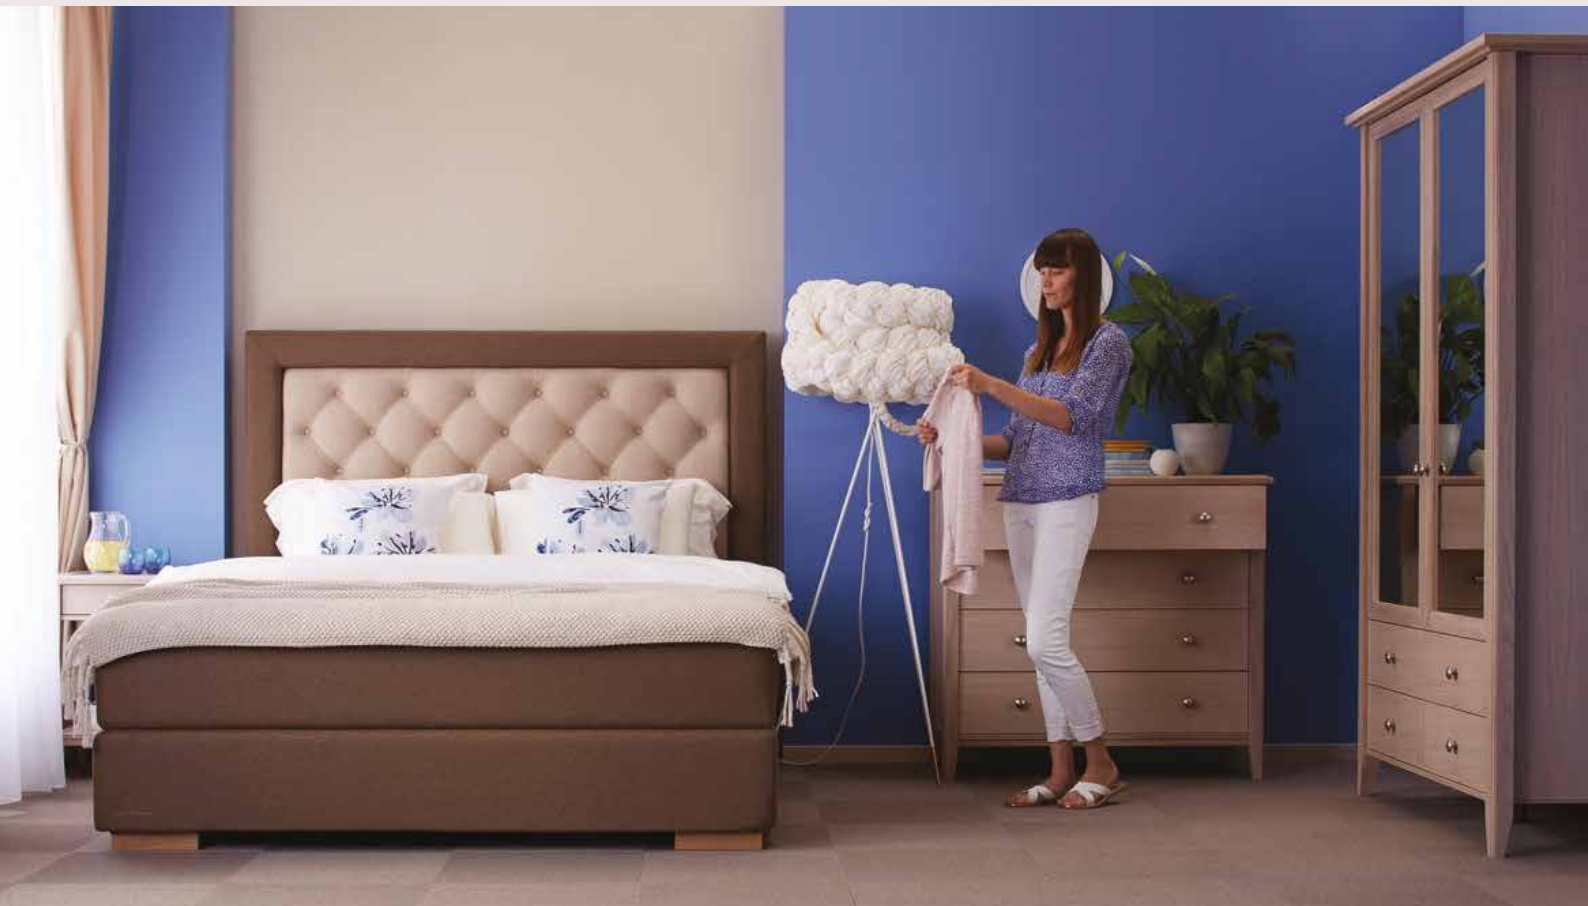

Angela

1. Gulta

2. Pufs ar vāku

3. Rebecca naktskapis

4. Rebecca kumode

5. Rebecca skapis ar 2 durvīm

6. Rebecca skapis ar 3 durvīm

1. Gulta / Bed

Izmērs / size	120x200	140x200	160x200	180x200	200x200	... x 210
“Wooly” vilnas apdare	-	-	1704€	1782€	1862€	+ 71 €
“Velvet” samta apdare	-	-	1352€	1405€	1459€	+ 71 €

*Citu audumu apdarē iespējama piemaksa!