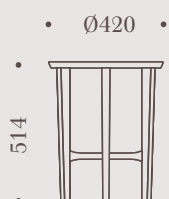

• 940 / 1240 / 1440 / 1640 / 1840 / 2040 •

• 2040 • 250 •

1. Matrača platforma

• 1400 / 1700 / 1900 / 2100 / 2300 / 2500 • ••23

2. Sienas panelis

• 1400 / 1700 / 1900 / 2100 / 2300 / 2500 • ••45

3. Sienas panelis (tapsēts)

4. Galdiņš

5. Spogulis ar plauktu

1. Matrača platforma

| Izmērs (size) | 900x2000 | 1200x2000 | 1400x2000 | 1600x2000 | 1800x2000 | 2000x2000 |
|---|----------|-----------|-----------|-----------|-----------|-----------|
| Lakots / balināts ozols Lacquered / bleached oak | 469 € | 483 € | 488 € | 493 € | 497 € | 528 € |

*Matracis nav iekļauts cenā!

2. Pie sienas stiprināms panelis

| Izmērs (size) | 900 (1400) | 1200 (1700) | 1400 (1900) | 1600 (2100) | 1800 (2300) | 2000 (2500) |
|---|---------------|----------------|----------------|----------------|----------------|----------------|
| Lakots / balināts ozols Lacquered / bleached oak | 160 € | 183 € | 201 € | 214 € | 229 € | 242 € |