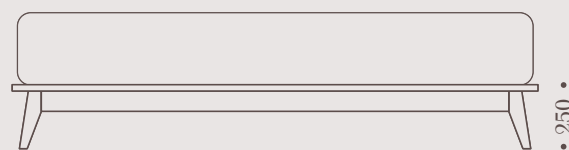

• 940 / 1240 / 1440 / 1640 / 1840 / 2040 •

• 2040 • 250 •

1. Matrača platforma

• 1400 / 1700 / 1900 / 2100 / 2300 / 2500 • ••23

2. Sienas panelis

• 1400 / 1700 / 1900 / 2100 / 2300 / 2500 • ••45

3. Sienas panelis (tapsēts)

4. Galdiņš

5. Spogulis ar plauktu

1. Matrača platforma

| Izmērs (size) | 900x2000 | 1200x2000 | 1400x2000 | 1600x2000 | 1800x2000 | 2000x2000 |
|---|----------|-----------|-----------|-----------|-----------|-----------|
| Lakots / balināts ozols Lacquered / bleached oak | 469 € | 483 € | 488 € | 493 € | 497 € | 528 € |

*Matracis nav iekļauts cenā!

2. Pie sienas stiprināms panelis

| Izmērs (size) | 900 (1400) | 1200 (1700) | 1400 (1900) | 1600 (2100) | 1800 (2300) | 2000 (2500) |
|---|---------------|----------------|----------------|----------------|----------------|----------------|
| Lakots / balināts ozols Lacquered / bleached oak | 160 € | 183 € | 201 € | 214 € | 229 € | 242 € |